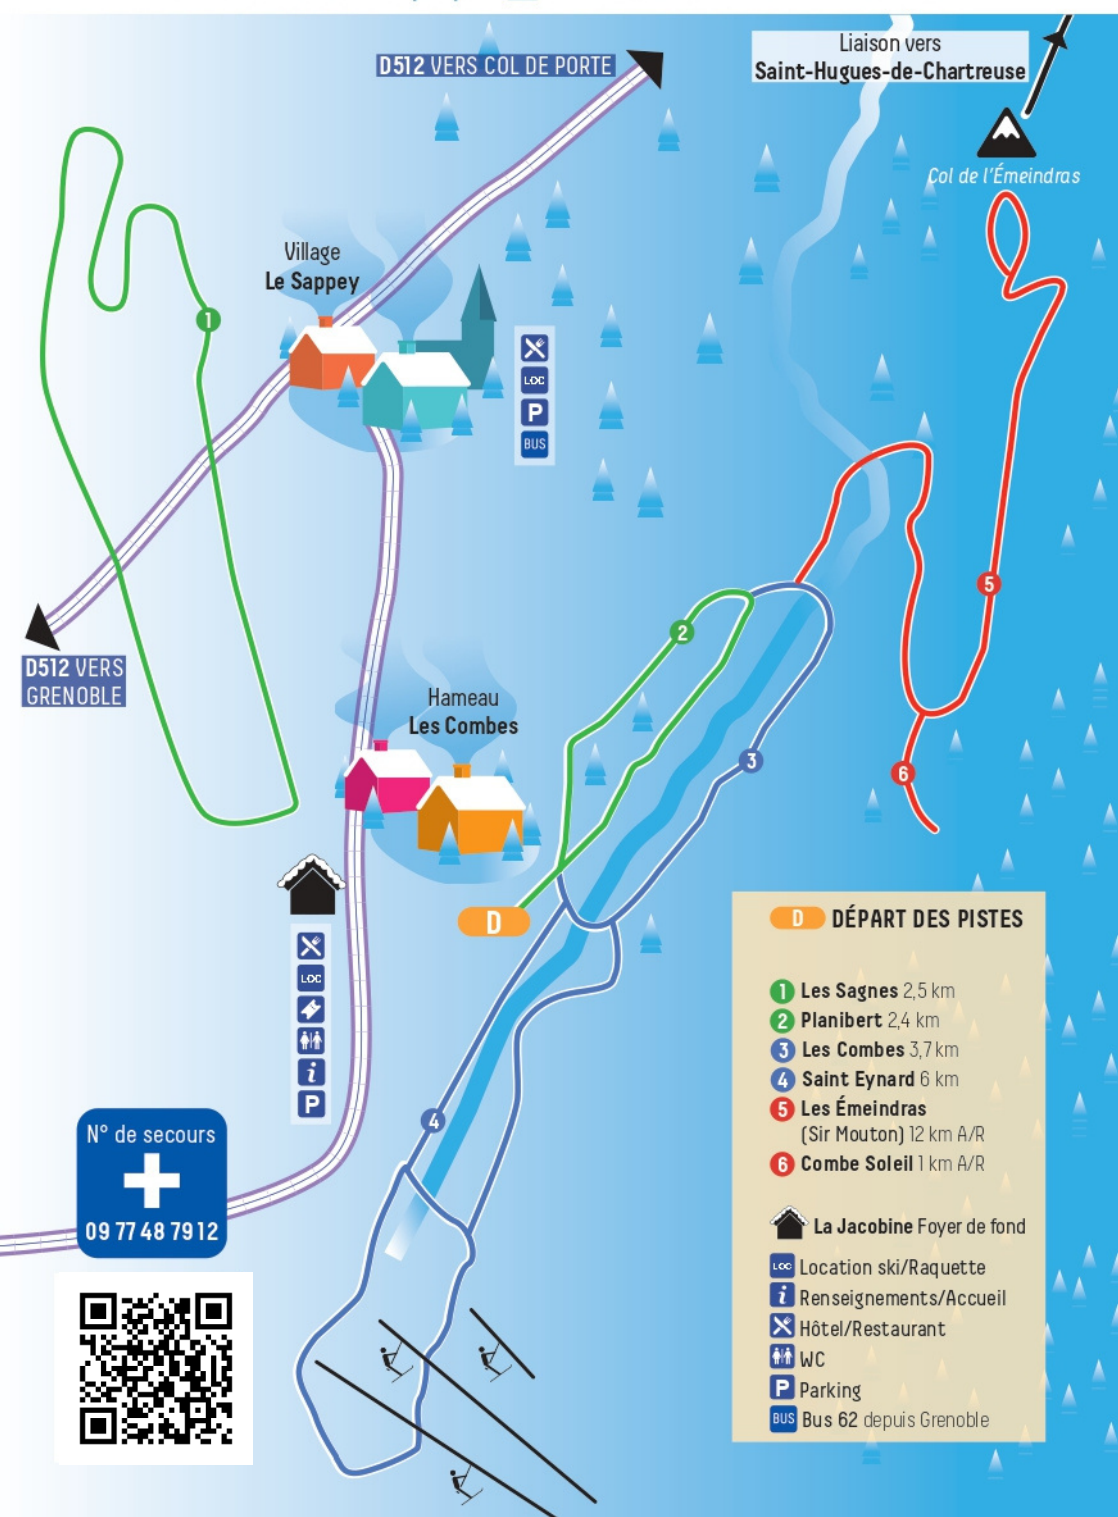

DOMAINE DU

SAPPEY-EN-CHARTREUSE
Plan des pistes saison 2021/2022

CHAMECHAUDE

chamechaude-nordique.fr [ColdePorteDomainedeChamechaude](https://www.facebook.com/ColdePorteDomainedeChamechaude)

D DÉPART DES PISTES

- 1** Les Sagnes 2,5 km
- 2** Planibert 2,4 km
- 3** Les Combes 3,7 km
- 4** Saint Eynard 6 km
- 5** Les Émeindras (Sir Mouton) 12 km A/R
- 6** Combe Soleil 1 km A/R

- La Jacobine Foyer de fond
- Location ski/Raquette
- Renseignements/Accueil
- Hôtel/Restaurant
- WC
- Parking
- Bus 62 depuis Grenoble

Domaine de
CHAMECHAUDE

TARIFS ET LOCATIONS SAISON 2021/2022

La situation sanitaire impose le respect des gestes barrières. Le port du masque est obligatoire depuis l'achat en caisse jusqu'à l'accès à l'espace de pratique, merci de veiller à les respecter.